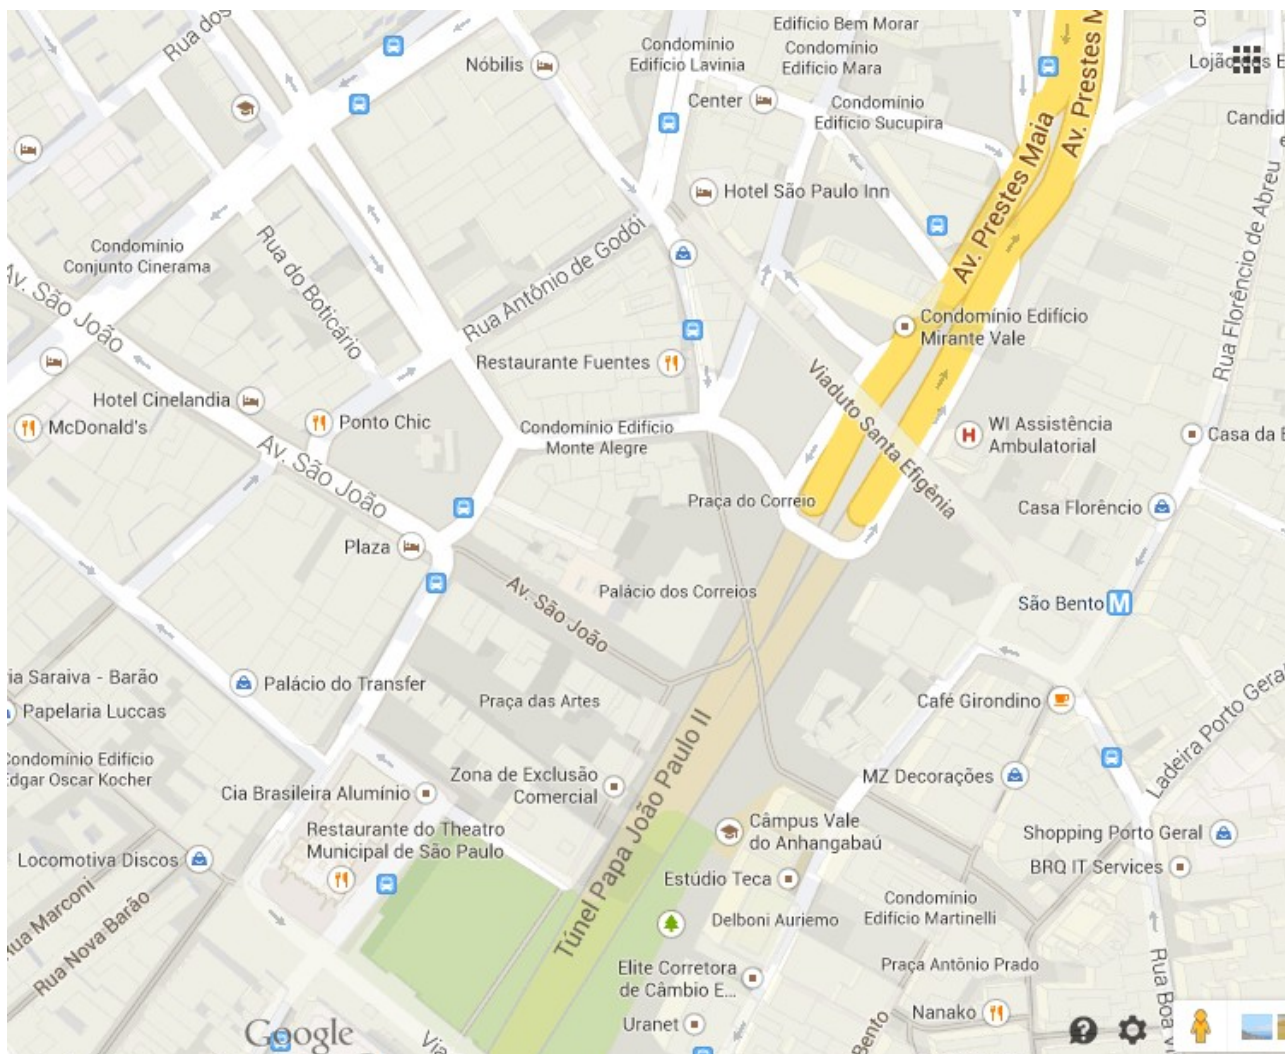

Destination: Viaduto Santa Ifigênia
Address: Connects the Largo de São Bento with the Santa Ifigênia district
Telephone: n/a
URL references: http://www.saopaulo.sp.gov.br/conhecasp/turismo_pontos-turisticos_viaduto-santa-ifigenia

Best way to go there: Walking, on foot

Map:

Photos: