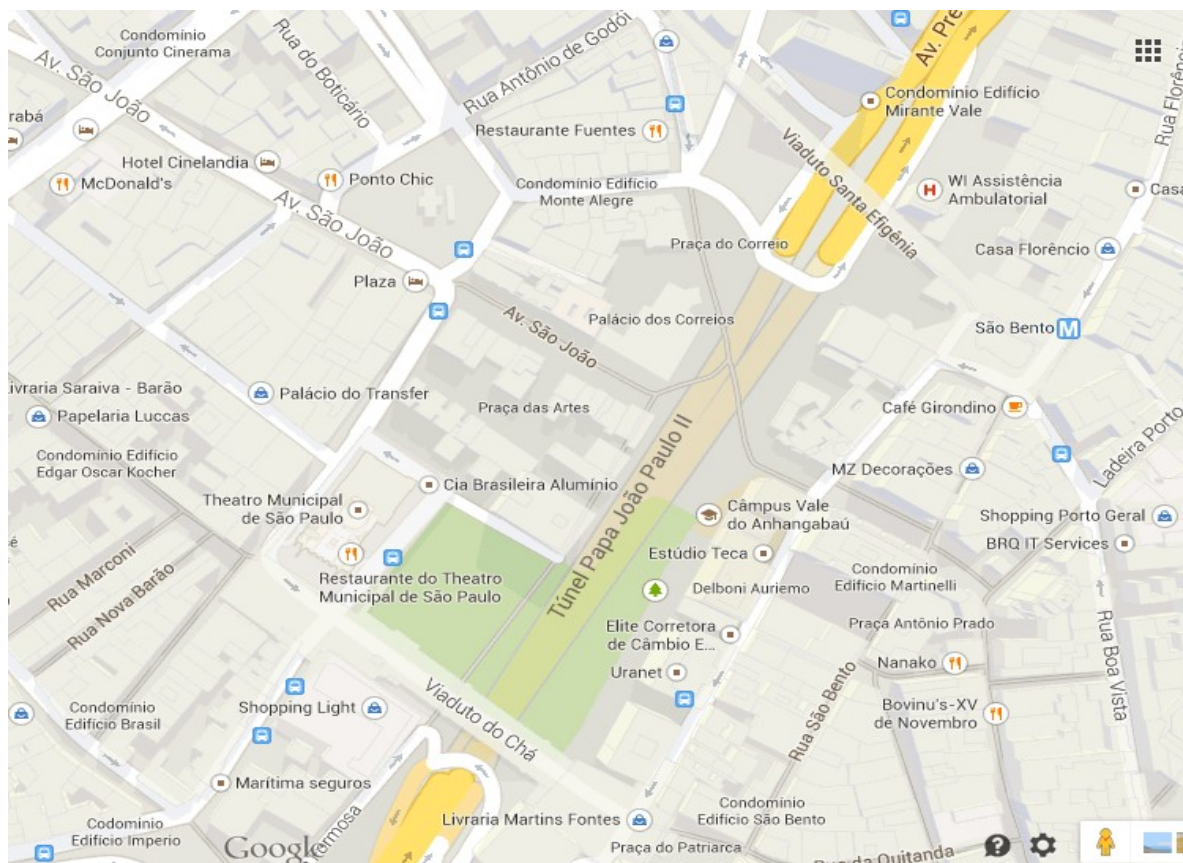

Destination: Other Buildings of Architectural interest

Address: Financial District
Rua 15 de Novembro, Centro – São Paulo, S.P.

URL references: http://pt.wikipedia.org/wiki/Centro_financeiro
http://pt.wikipedia.org/wiki/Economia_da_cidade_de_São_Paulo
<http://www.spnegocios.com/pt-br/setores/centro-financeiro>
<http://www.capital.sp.gov.br/porta/secoes/turista>
http://en.wikipedia.org/wiki/Altino_Arantes_Building

Best way to go there: Walking, on foot

Map:

Photos: