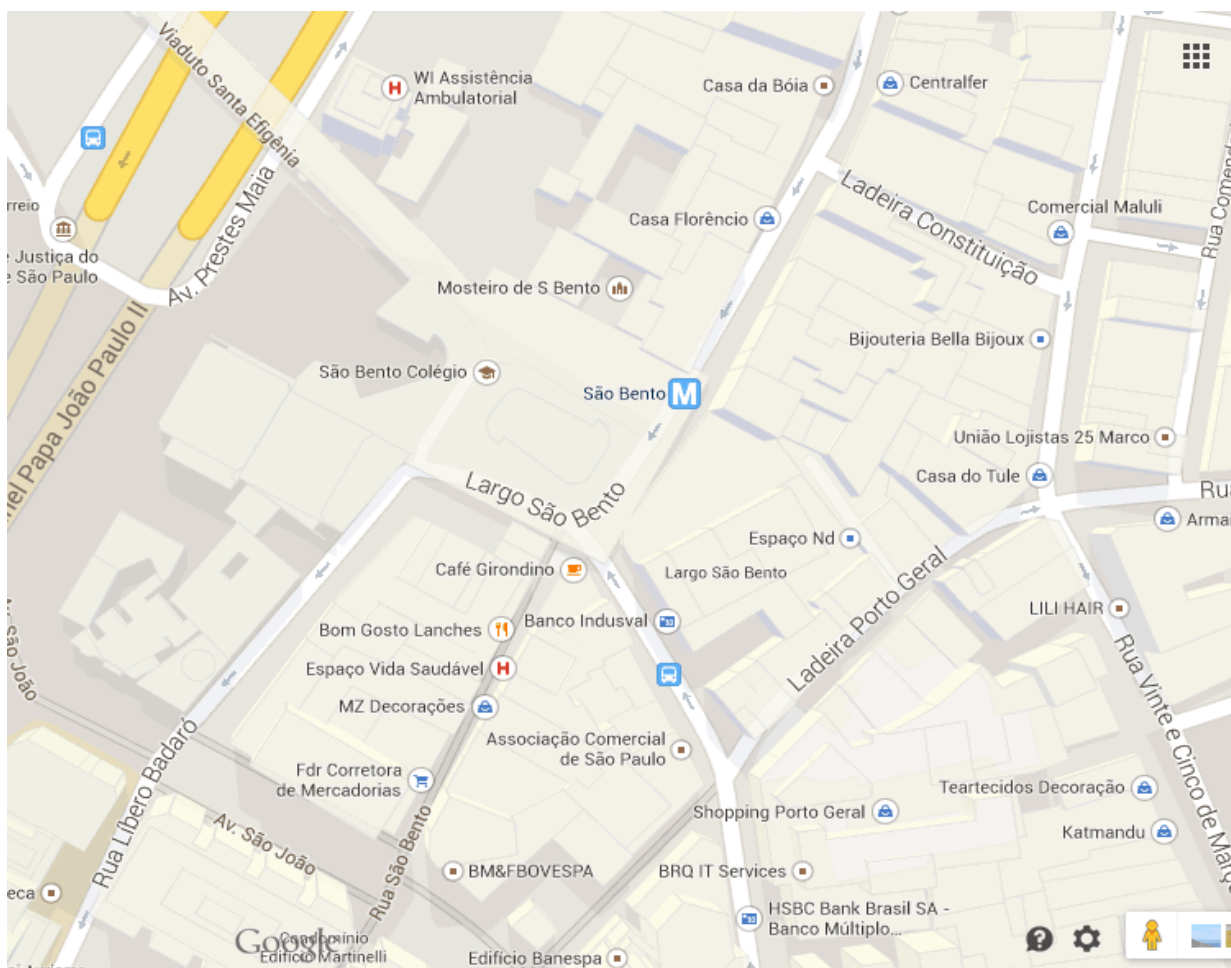

Destination: Mosteiro e Colégio São Bento de São Paulo

Address: Largo São Bento, 1 - Centro, São Paulo, S.P. 01029-010

Telephone: (11) 3328-8997

URL references: [www.mosteiro.org.br/](http://www.mosteiro.org.br/) [www.colegiodesaobento.com.br/](http://www.colegiodesaobento.com.br/)  
<http://jp-viagensecaminhos.blogspot.com.br/2012/12/mosteiro-de-sao-bento-sao-paulo.html>

Best way to go there: Walking, on foot

Map:

Photos: